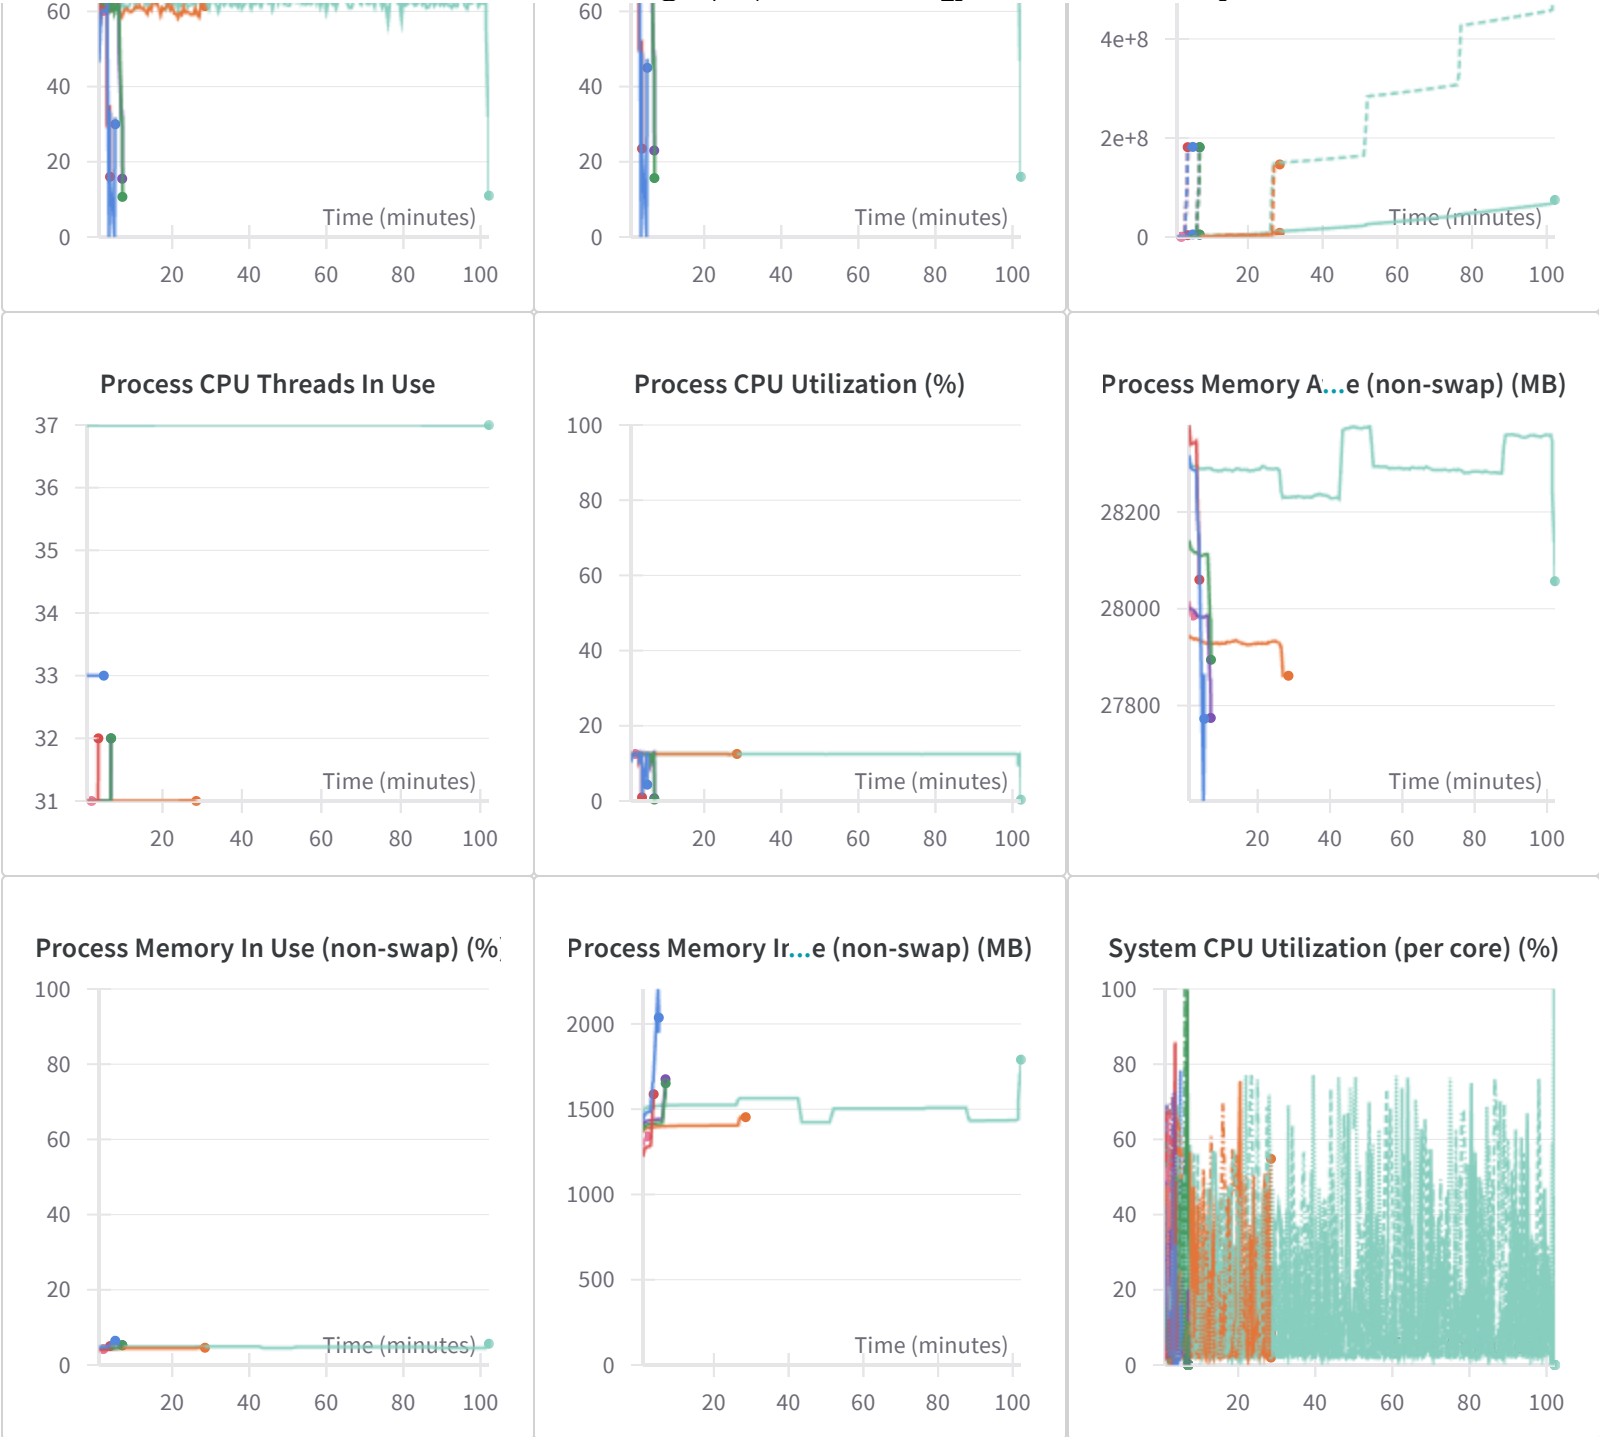

RecetasDeLaAbuel@ Report

Recetas19kTest20_gemma-2b-it-bnb-4bit

Rov Erico

Run set 7

Created with  on Weights & Biases.

https://wandb.ai/roverico/Recetas19kTest20_gemma-2b-it-bnb-4bit/reports/RecetasDeLaAbuel-Report--Vmldzo3MzQxNzEx