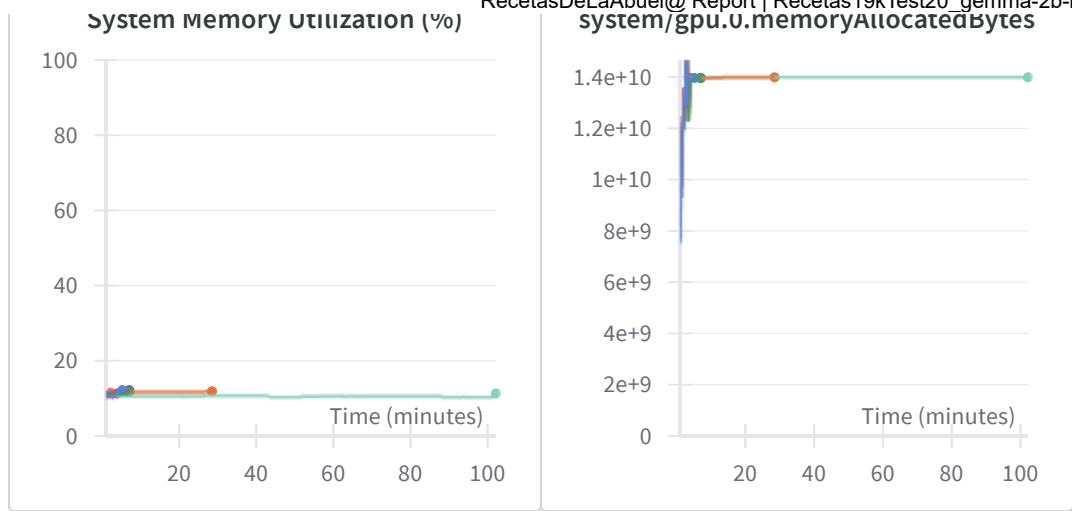

RecetasDeLaAbuel@ Report

Recetas19kTest20_gemma-2b-it-bnb-4bit

Rov Erico

Run set 7

Created with  on Weights & Biases.

https://wandb.ai/roverico/Recetas19kTest20_gemma-2b-it-bnb-4bit/reports/RecetasDeLaAbuel-Report--Vmldzo3MzQxNzEx