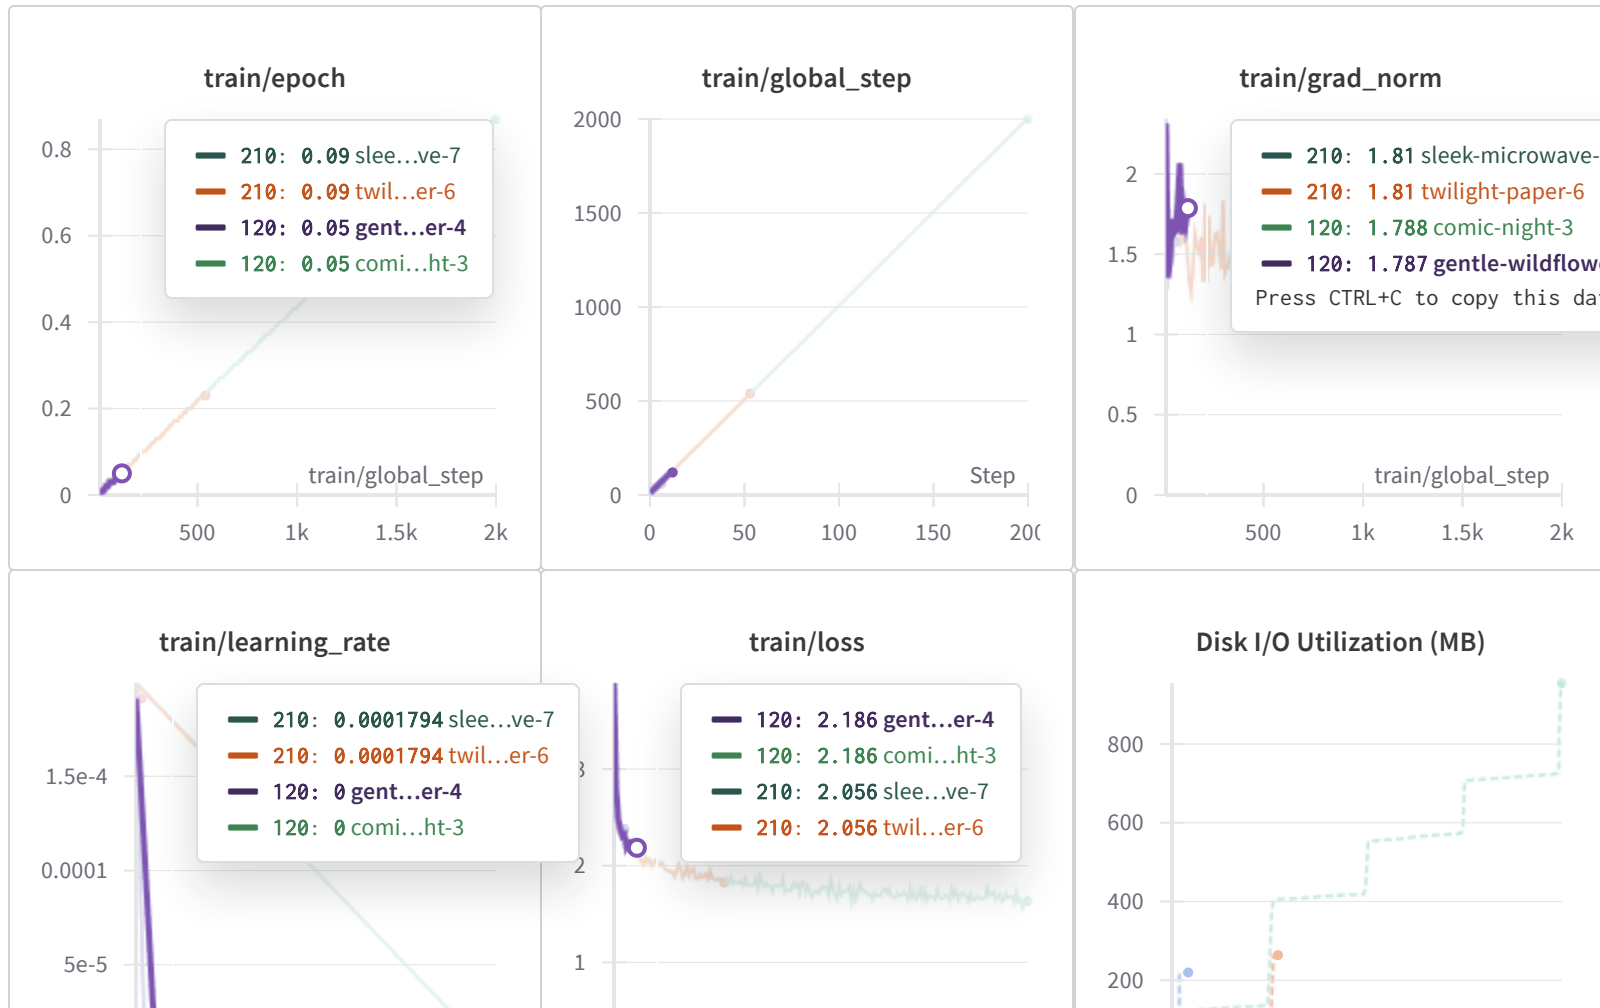

RecetasDeLaAbuel@ Report

Recetas19kTest20_gemma-2b-it-bnb-4bit

Rov Erico

Run set 7

Created with  on Weights & Biases.

https://wandb.ai/roverico/Recetas19kTest20_gemma-2b-it-bnb-4bit/reports/RecetasDeLaAbuel-Report--Vmldzo3MzQxNzEx