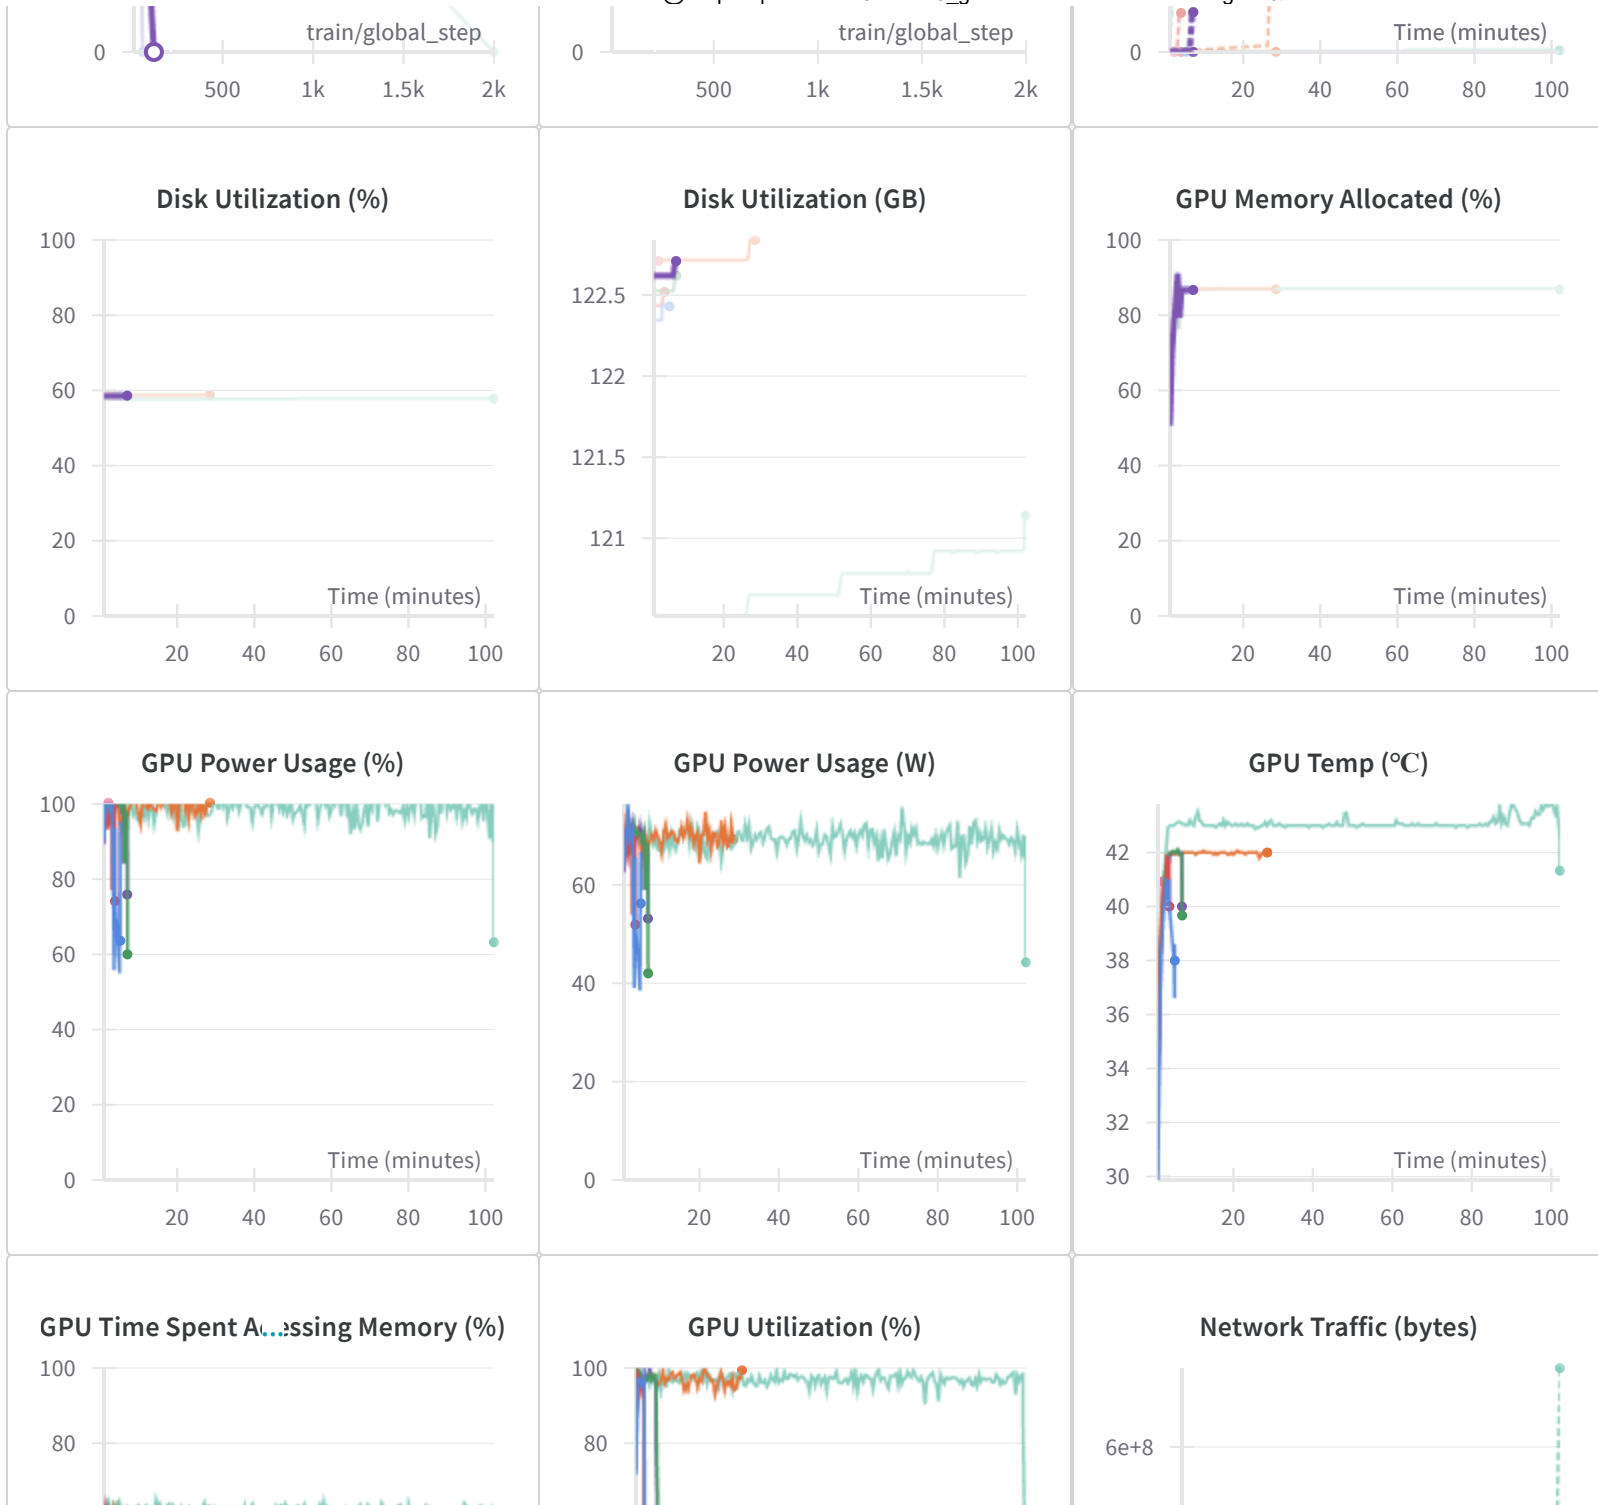

RecetasDeLaAbuel@ Report

Recetas19kTest20_gemma-2b-it-bnb-4bit

Rov Erico

Run set 7

Created with  on Weights & Biases.

https://wandb.ai/roverico/Recetas19kTest20_gemma-2b-it-bnb-4bit/reports/RecetasDeLaAbuel-Report--Vmldzo3MzQxNzEx